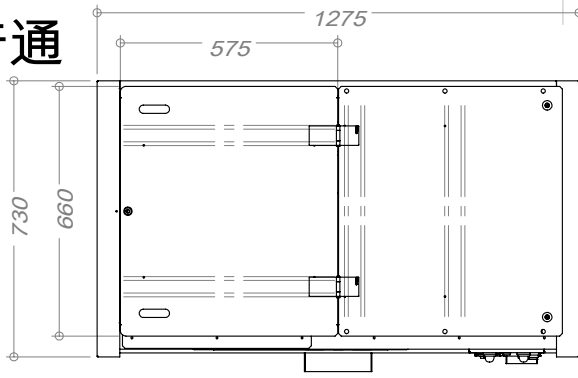

写真左

ボール貸出機 販売機（小型）

寸法幅 900 x 高1,475 x 奥730 質量102kg

最大収納数 6,000球 体積0.5m³

排出能 50球/9秒（1球出しの場合45秒）

投入仕様

メダル/打ち放題

硬貨（100/500円硬貨）

BV40 小型

Description		ボール貸出機寸法			PartNo	24/40	QTY	1	Version	1606
Remarks					Scale	1:20	Date	2017/07/04		
WorkOrder	VendorNo	Vendor			Material		komatsu technos			
Surface Area	Weight	Material Cost	Processing Cost	Assortment	組立	File	BV24_カタログ裏面		材料 <指定なし>	
29.65m ²	159.77 kg									