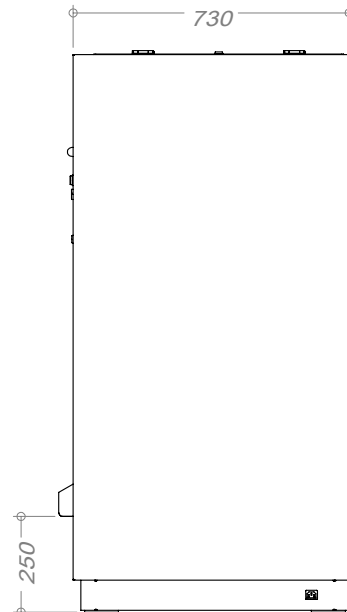

写真左

ボール貸出機 販売機（小型）

寸法幅 900 x 高1,475 x 奥730 質量102kg

最大収納数 6,000球 体積0.5m³

排出能 50球/9秒（1球出しの場合45秒）

投入仕様

メダル/打ち放題

硬貨（100/500円硬貨）

BV40 小型

Description		ボール貸出機寸法			PartNo	24/40	QTY	1	Version	1606
Remarks					Scale	1:20	Date	2017/07/04		
WorkOrder	VendorNo	Vendor			Material		komatsu technos			
Surface Area	Weight	Material Cost	Processing Cost	Assortment	組立	File	BV24_カタログ裏面		材料 <指定なし>	
29.65m ²	159.77 kg									