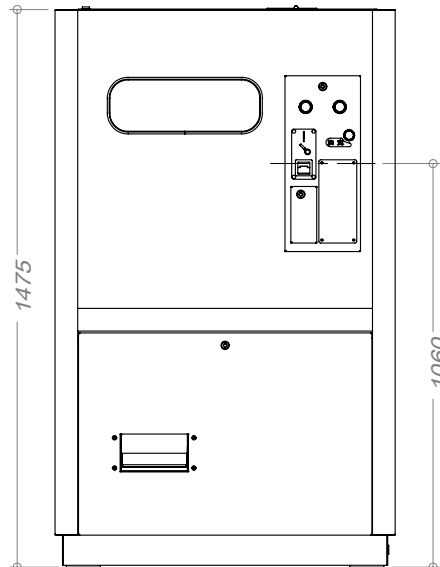

写真左

ボール貸出機 販売機（小型）

寸法幅 900 x 高1,475 x 奥730 質量102kg

最大収納数 6,000球 体積0.5m³

排出能 50球/9秒（1球出しの場合45秒）

投入仕様

メダル/打ち放題

硬貨（100/500円硬貨）

BV40 小型

Description		ボール貸出機寸法			PartNo	24/40	QTY	1	Version	1606
Remarks					Scale	1:20	Date	2017/07/04		
WorkOrder	VendorNo	Vendor			Material		komatsu technos			
Surface Area	Weight	Material Cost	Processing Cost	Assortment	組立	File	BV24_カタログ裏面		材料 <指定なし>	
29.65m ²	159.77 kg									