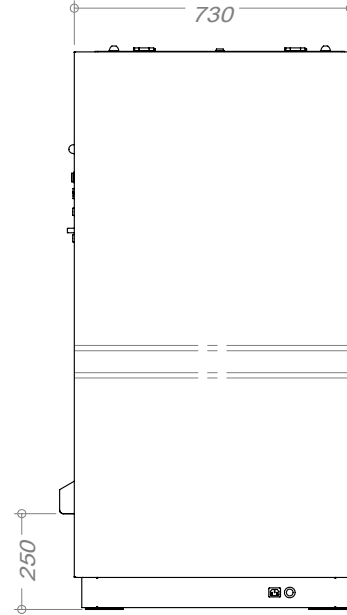

写真左

ボール貸出機 販売機（小型）

寸法幅 900 x 高1,475 x 奥730 質量102kg

最大収納数 6,000球 体積0.5m³

排出能 50球/9秒（1球出しの場合45秒）

投入仕様

メダル/打ち放題

硬貨（100/500円硬貨）

BV40 小型

Description		ボール貸出機寸法			PartNo	24/40	QTY	1	Version	1606
Remarks					Scale	1:20	Date	2017/07/04		
WorkOrder	VendorNo	Vendor			Material		komatsu technos			
Surface Area	Weight	Material Cost	Processing Cost	Assortment	組立	File	BV24_カタログ裏面		材料 <指定なし>	
29.65m ²	159.77 kg									