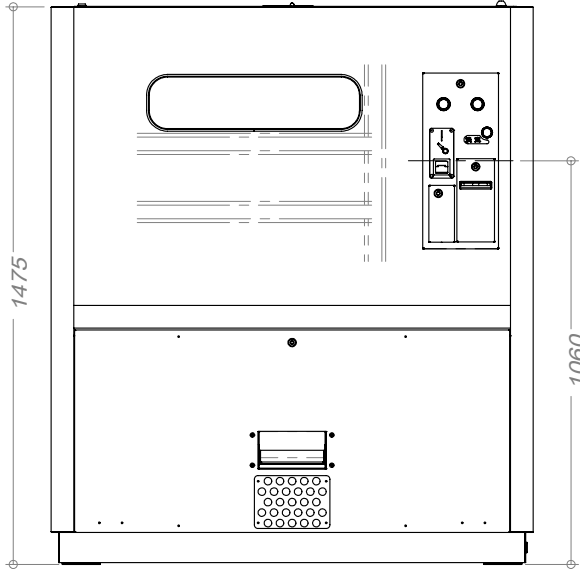

写真左

ボール貸出機 販売機（小型）

寸法幅 900 x 高1,475 x 奥730 質量102kg

最大収納数 6,000球 体積0.5m³

排出能 50球/9秒（1球出しの場合45秒）

投入仕様

メダル/打ち放題

硬貨（100/500円硬貨）

BV40 小型

Description		ボール貸出機寸法			PartNo	24/40	QTY	1	Version	1606
Remarks					Scale	1:20	Date	2017/07/04		
WorkOrder	VendorNo	Vendor			Material		komatsu technos			
Surface Area	Weight	Material Cost	Processing Cost	Assortment	組立	File	BV24_カタログ裏面		材料 <指定なし>	
29.65m ²	159.77 kg									