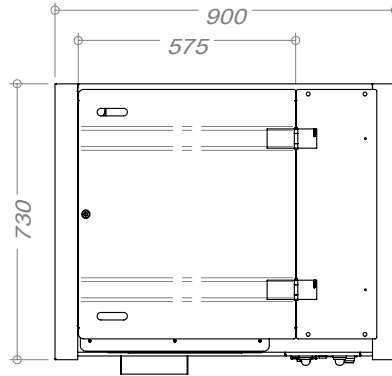

写真左

ボール貸出機 販売機（小型）

寸法幅 900 x 高1,475 x 奥730 質量102kg

最大収納数 6,000球 体積0.5m³

排出能 50球/9秒（1球出しの場合45秒）

投入仕様

メダル/打ち放題

硬貨（100/500円硬貨）

BV40 小型

Description		ボール貸出機寸法			PartNo	24/40	QTY	1	Version	1606
Remarks					Scale	1:20	Date	2017/07/04		
WorkOrder	VendorNo	Vendor			Material		komatsu technos			
Surface Area	Weight	Material Cost	Processing Cost	Assortment	組立	File	BV24_カタログ裏面		材料 <指定なし>	
29.65m ²	159.77 kg									